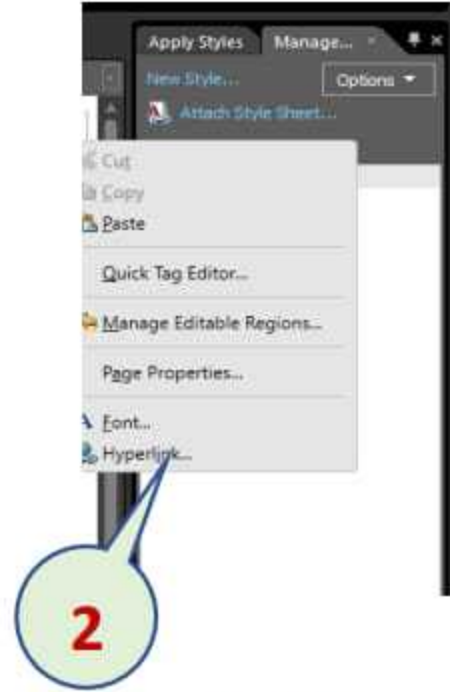

نموذج 5

من جهاز الكمبيوتر قم بإدراج ارتباط تشعبي للذهاب لصفحة راسلنا ثم رتب الخطوات في ورقة

2- اختر قائمة Insert

3- اختيار أمر Hyperlink

3- من Link To

4- اختيار صفحة راسلنا

5- الضغط على زر OK

نموذج 5

من جهاز الكمبيوتر قم بإدراج ارتباط تشعبي للذهاب لصفحة راسلنا ثم رتب الخطوات في ورقة الإجابة ؟

فتح قائمة insert (1)

اختيار أمر hyperlink (2)

من link To (3)

اختيار OK (5)

تحديد صفحة راسلنا (4)